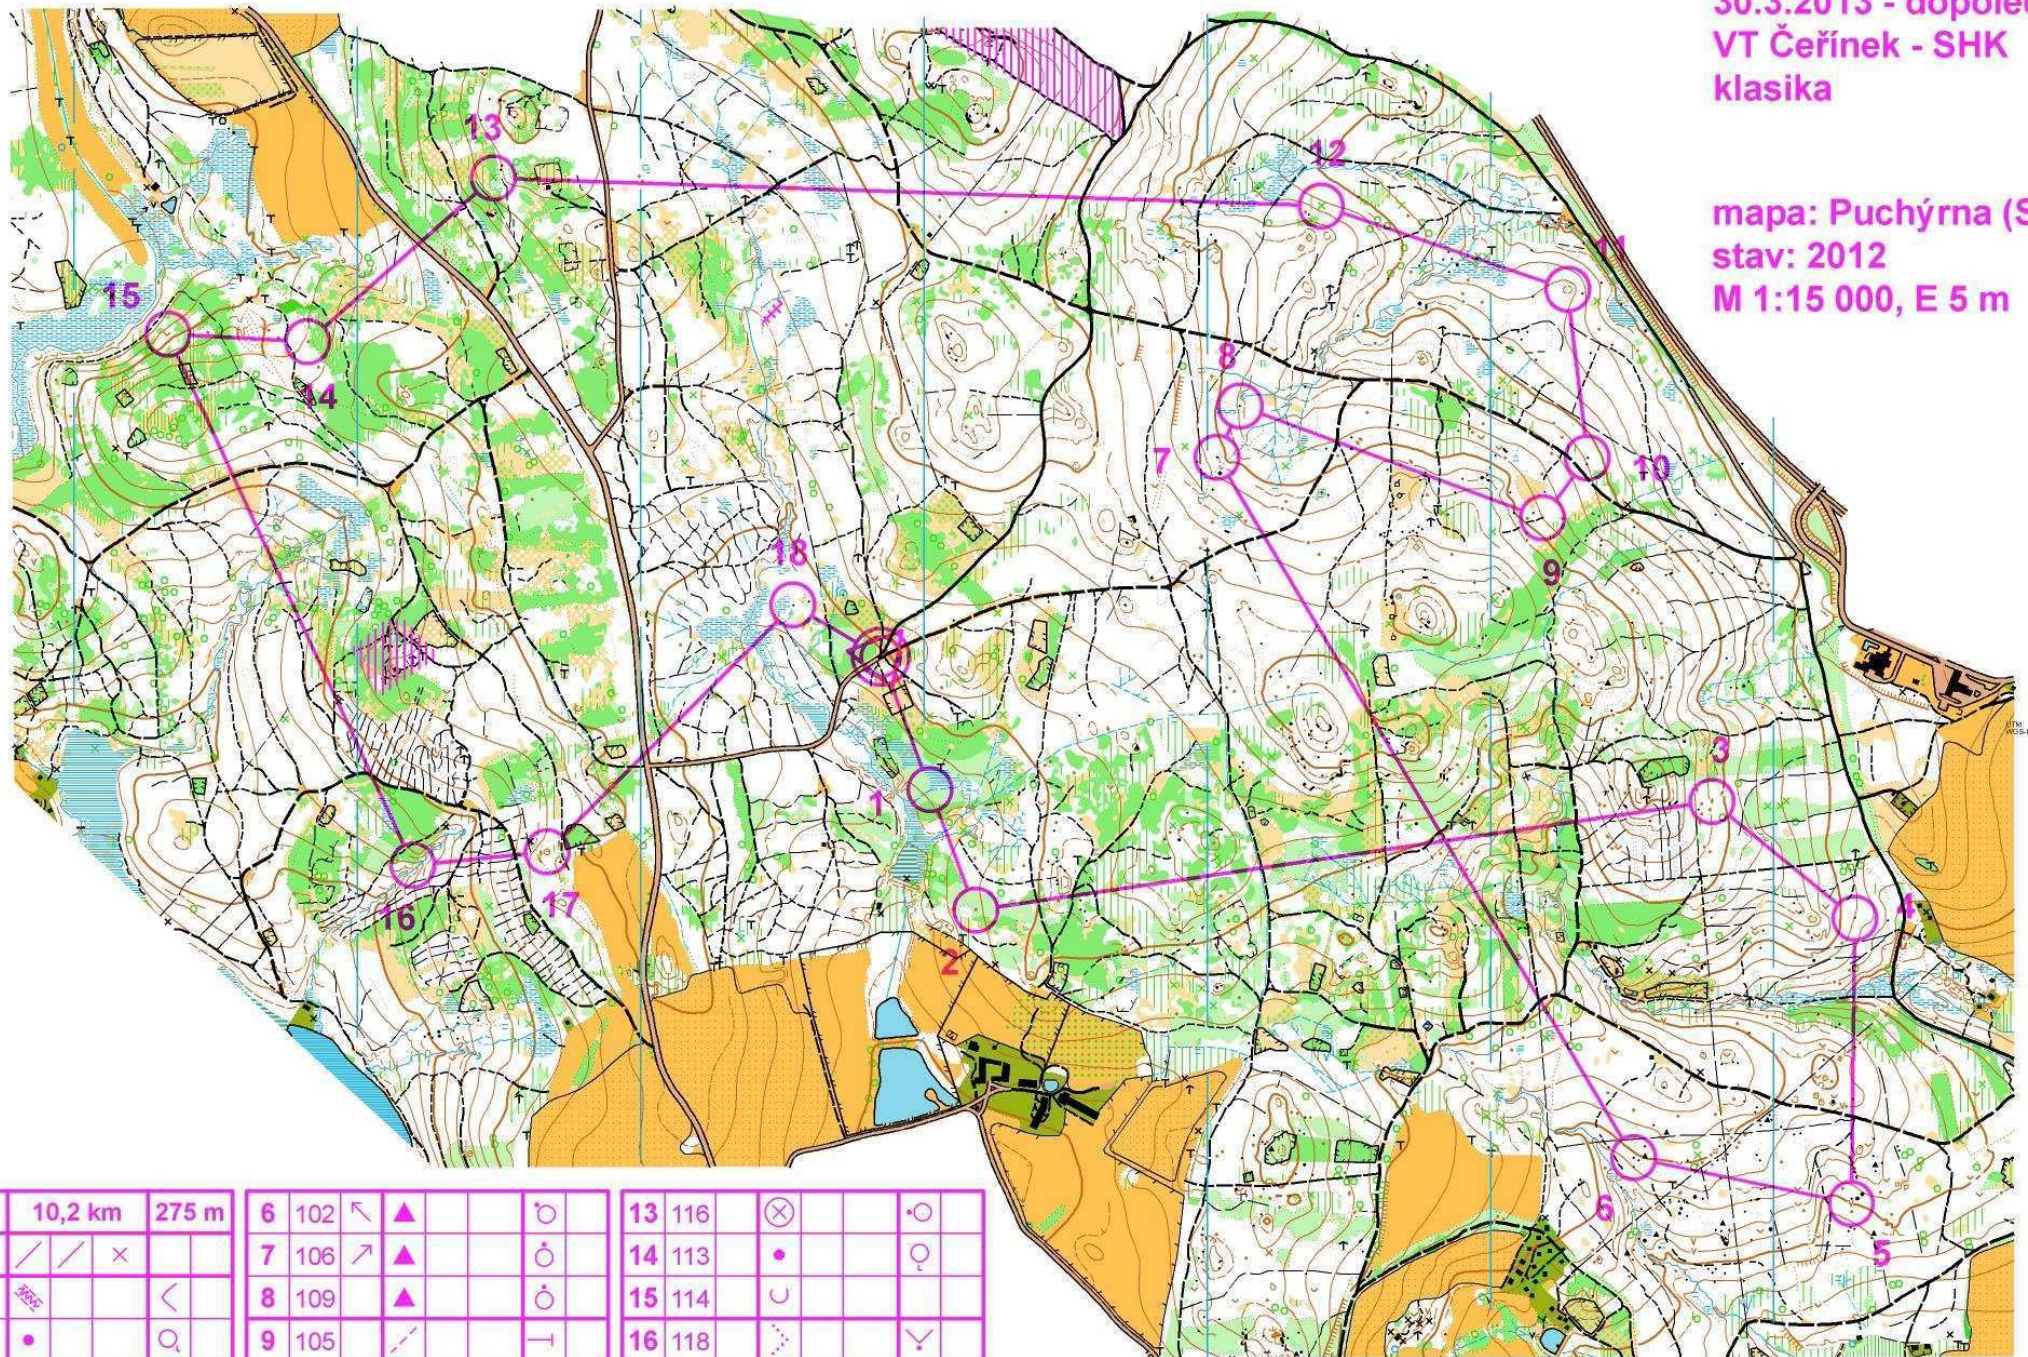

30.3.2013 - dopoledne
 VT Čeřínek - SHK
 klasika

mapa: Puchýrna (SJI)
 stav: 2012
 M 1:15 000, E 5 m

A	10,2 km	275 m	6	102	↖	▲		⊖	13	116	⊗		⊙
▷	/ / ×		7 <td>106 <td>↗ <td>▲ <td></td> <td>⊙</td> <td>14 <td>113</td> <td>•</td> <td></td> <td>⊙</td> </td></td></td></td>	106 <td>↗ <td>▲ <td></td> <td>⊙</td> <td>14 <td>113</td> <td>•</td> <td></td> <td>⊙</td> </td></td></td>	↗ <td>▲ <td></td> <td>⊙</td> <td>14 <td>113</td> <td>•</td> <td></td> <td>⊙</td> </td></td>	▲ <td></td> <td>⊙</td> <td>14 <td>113</td> <td>•</td> <td></td> <td>⊙</td> </td>		⊙	14 <td>113</td> <td>•</td> <td></td> <td>⊙</td>	113	•		⊙
1	120	30%	8 <td>109</td> <td>▲</td> <td></td> <td>⊙</td> <td>15 <td>114</td> <td>∪</td> <td></td> <td></td> <td></td> </td>	109	▲		⊙	15 <td>114</td> <td>∪</td> <td></td> <td></td> <td></td>	114	∪			
2	117	•	9 <td>105</td> <td>↘</td> <td></td> <td>⊖</td> <td>16 <td>118</td> <td>⋯</td> <td></td> <td>∇</td> <td></td> </td>	105	↘		⊖	16 <td>118</td> <td>⋯</td> <td></td> <td>∇</td> <td></td>	118	⋯		∇	
3	104	•	10	107	↑ <td>▲</td> <td>♂</td> <td>17 <td>119</td> <td>⊖</td> <td></td> <td>⊙</td> <td></td> </td>	▲	♂	17 <td>119</td> <td>⊖</td> <td></td> <td>⊙</td> <td></td>	119	⊖		⊙	
4	103	▲	11	108	○			18 <td>111</td> <td>← ▲</td> <td></td> <td>⊙</td> <td></td>	111	← ▲		⊙	
5	101	∇	12 <td>110</td> <td>⊗</td> <td></td> <td>⊙</td> <td></td> <td></td> <td></td> <td>180 m</td> <td>⊗</td> <td></td>	110	⊗		⊙				180 m	⊗	

30.3.2013 - dopoledne
 VT Čeřínek - SHK
 klasika

mapa: Puchýrna (SJI)
 stav: 2012
 M 1:15 000, E 5 m

	C	6,2 km	175 m					
	▷		/ / ×					
1	120	↘		<	6	102	↖ ▲	○
2	117	•		Q	7	106	↗ ▲	○
3	104	•		○	8	115	≡	○
4	103	▲		Q	9	112	⊗	♀
5	101	∇			10	111	← ▲	○
					○	180 m	○	

30.3.2013 - dopoledne
 VT Čeřínek - SHK
 klasika

mapa: Puchýrna (SJI)
 stav: 2012
 M 1:15 000, E 5 m

D	4,4 km		
1	120	↘	<
2	117	•	○
3	104		○
4	105	↗	└
5	106	↗ ▲	○

6	112	⊗	♀
7	111	← ▲	○
		○	○
180 m			