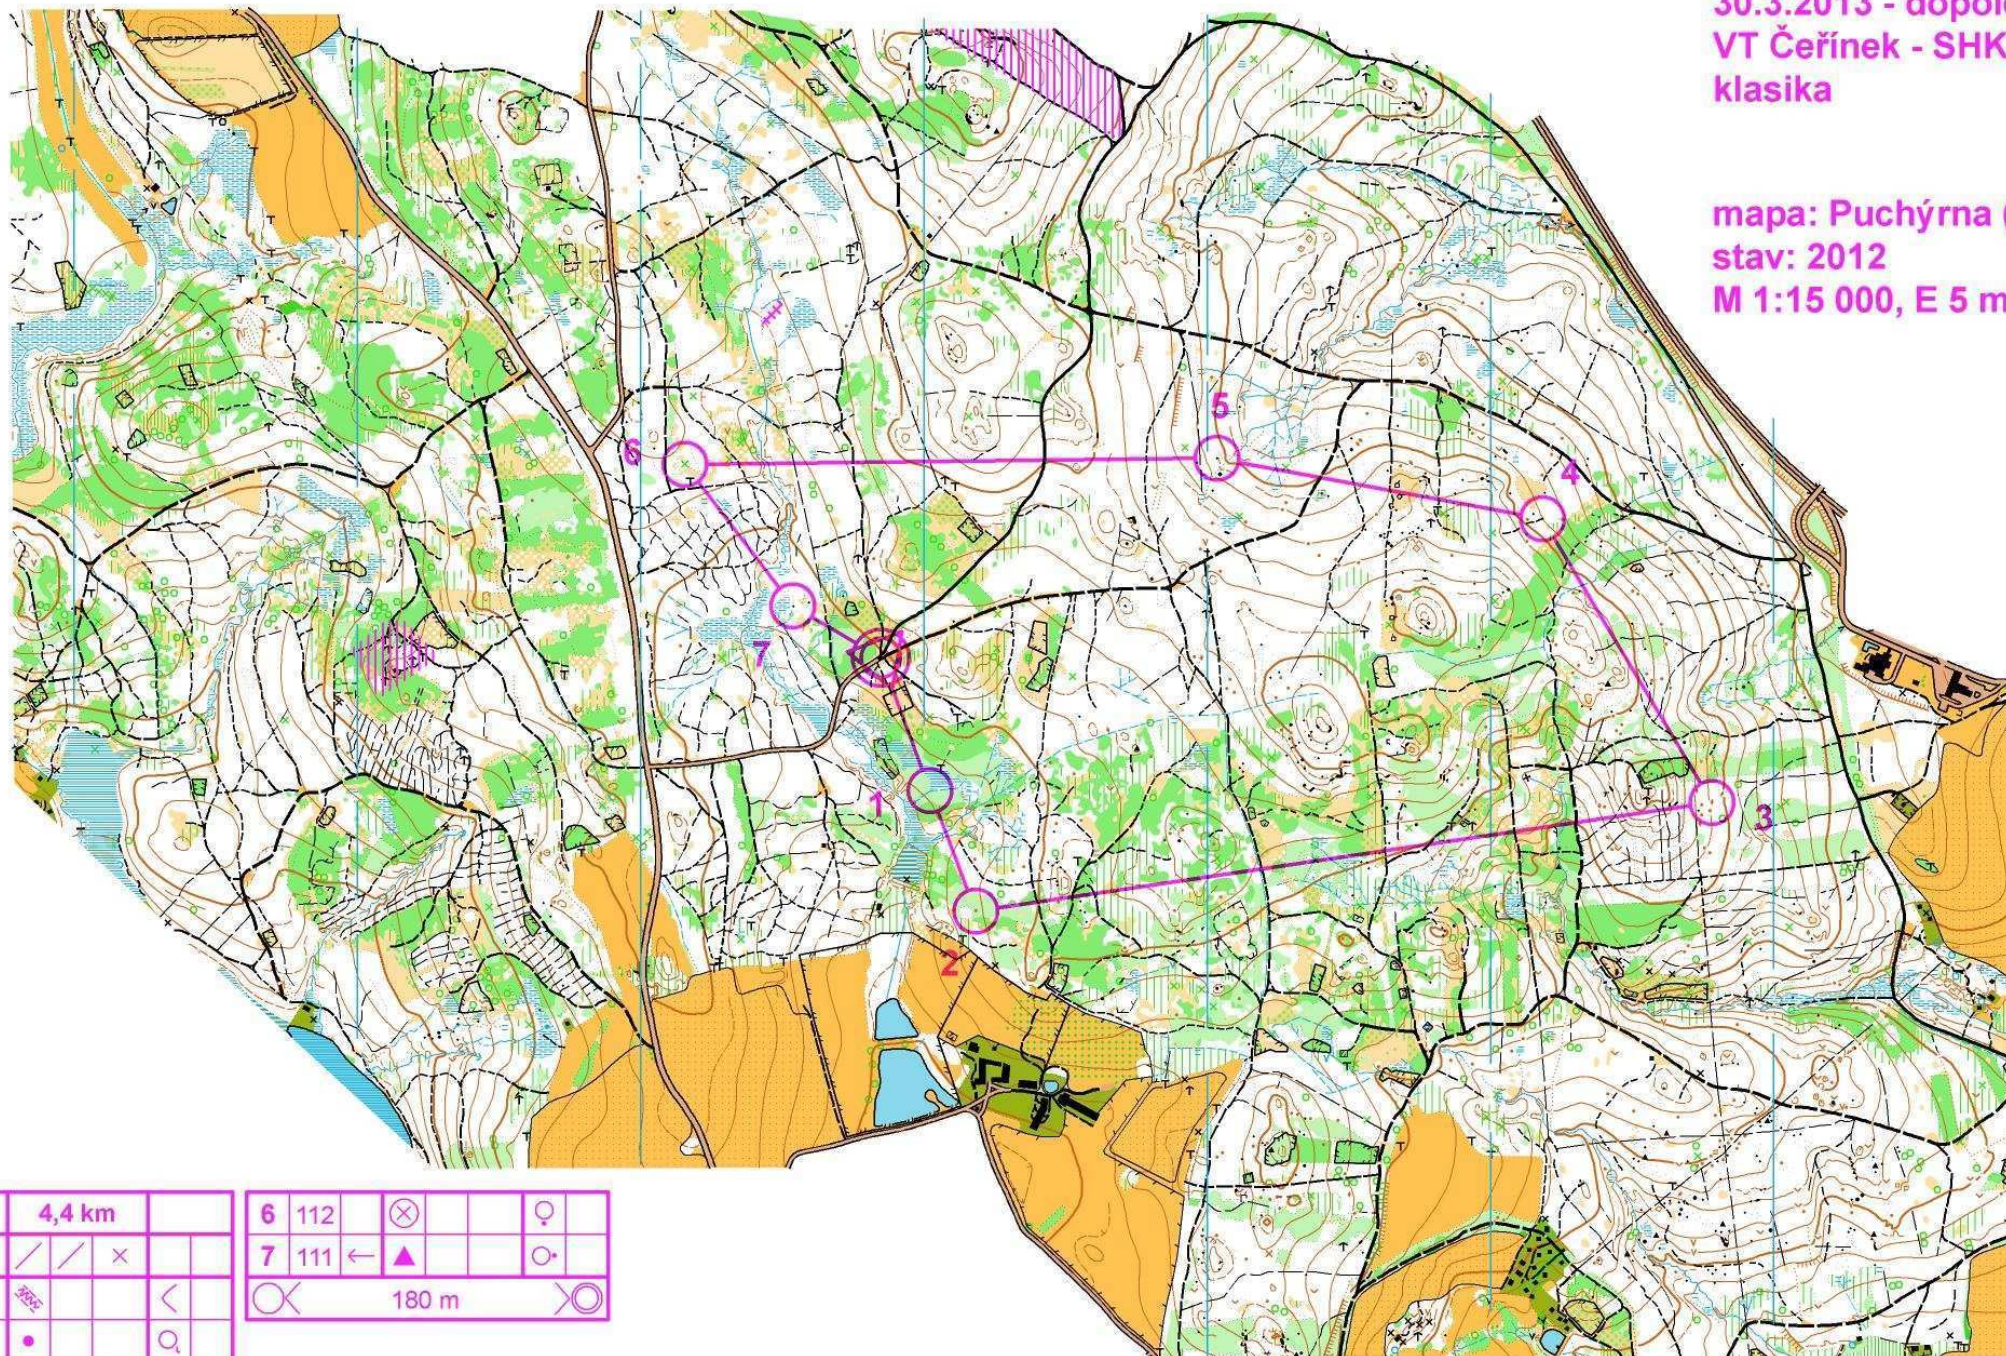

30.3.2013 - dopoledne
 VT Čeřínek - SHK
 klasika

mapa: Puchýrna (SJI)
 stav: 2012
 M 1:15 000, E 5 m

B	7,8 km	185 m	6 110	⊗	○	13 119	⊖		
▷	/ / ×		7 109	▲	○	14 111	← ▲		○
1 120	⚡	<	8 106	↗ ▲	○	⊗ 180 m ⊙			
2 117	•	⊗	9 116	⊗	○				
3 104	•	⊗	10 113	•	⊗				
4 105	/	└	11 114	∪					
5 108	○		12 118	⋯	∪				

30.3.2013 - dopoledne
 VT Čeřínek - SHK
 klasika

mapa: Puchýrna (SJI)
 stav: 2012
 M 1:15 000, E 5 m

	C	6,2 km	175 m					
	▷		/ / ×					
1	120	↘		<	6	102	↖ ▲	○
2	117	•		Q	7	106	↗ ▲	○
3	104	•		○	8	115	≡	○
4	103	▲		Q	9	112	⊗	♀
5	101	∇			10	111	← ▲	○
					○	180 m	○	

30.3.2013 - dopoledne
 VT Čeřínek - SHK
 klasika

mapa: Puchýrna (SJI)
 stav: 2012
 M 1:15 000, E 5 m

D	4,4 km		
1	120	↘	<
2	117	•	○
3	104		○
4	105	↗	└
5	106	↗ ▲	○

6	112	⊗	♀
7	111	← ▲	○
		○	○
180 m			