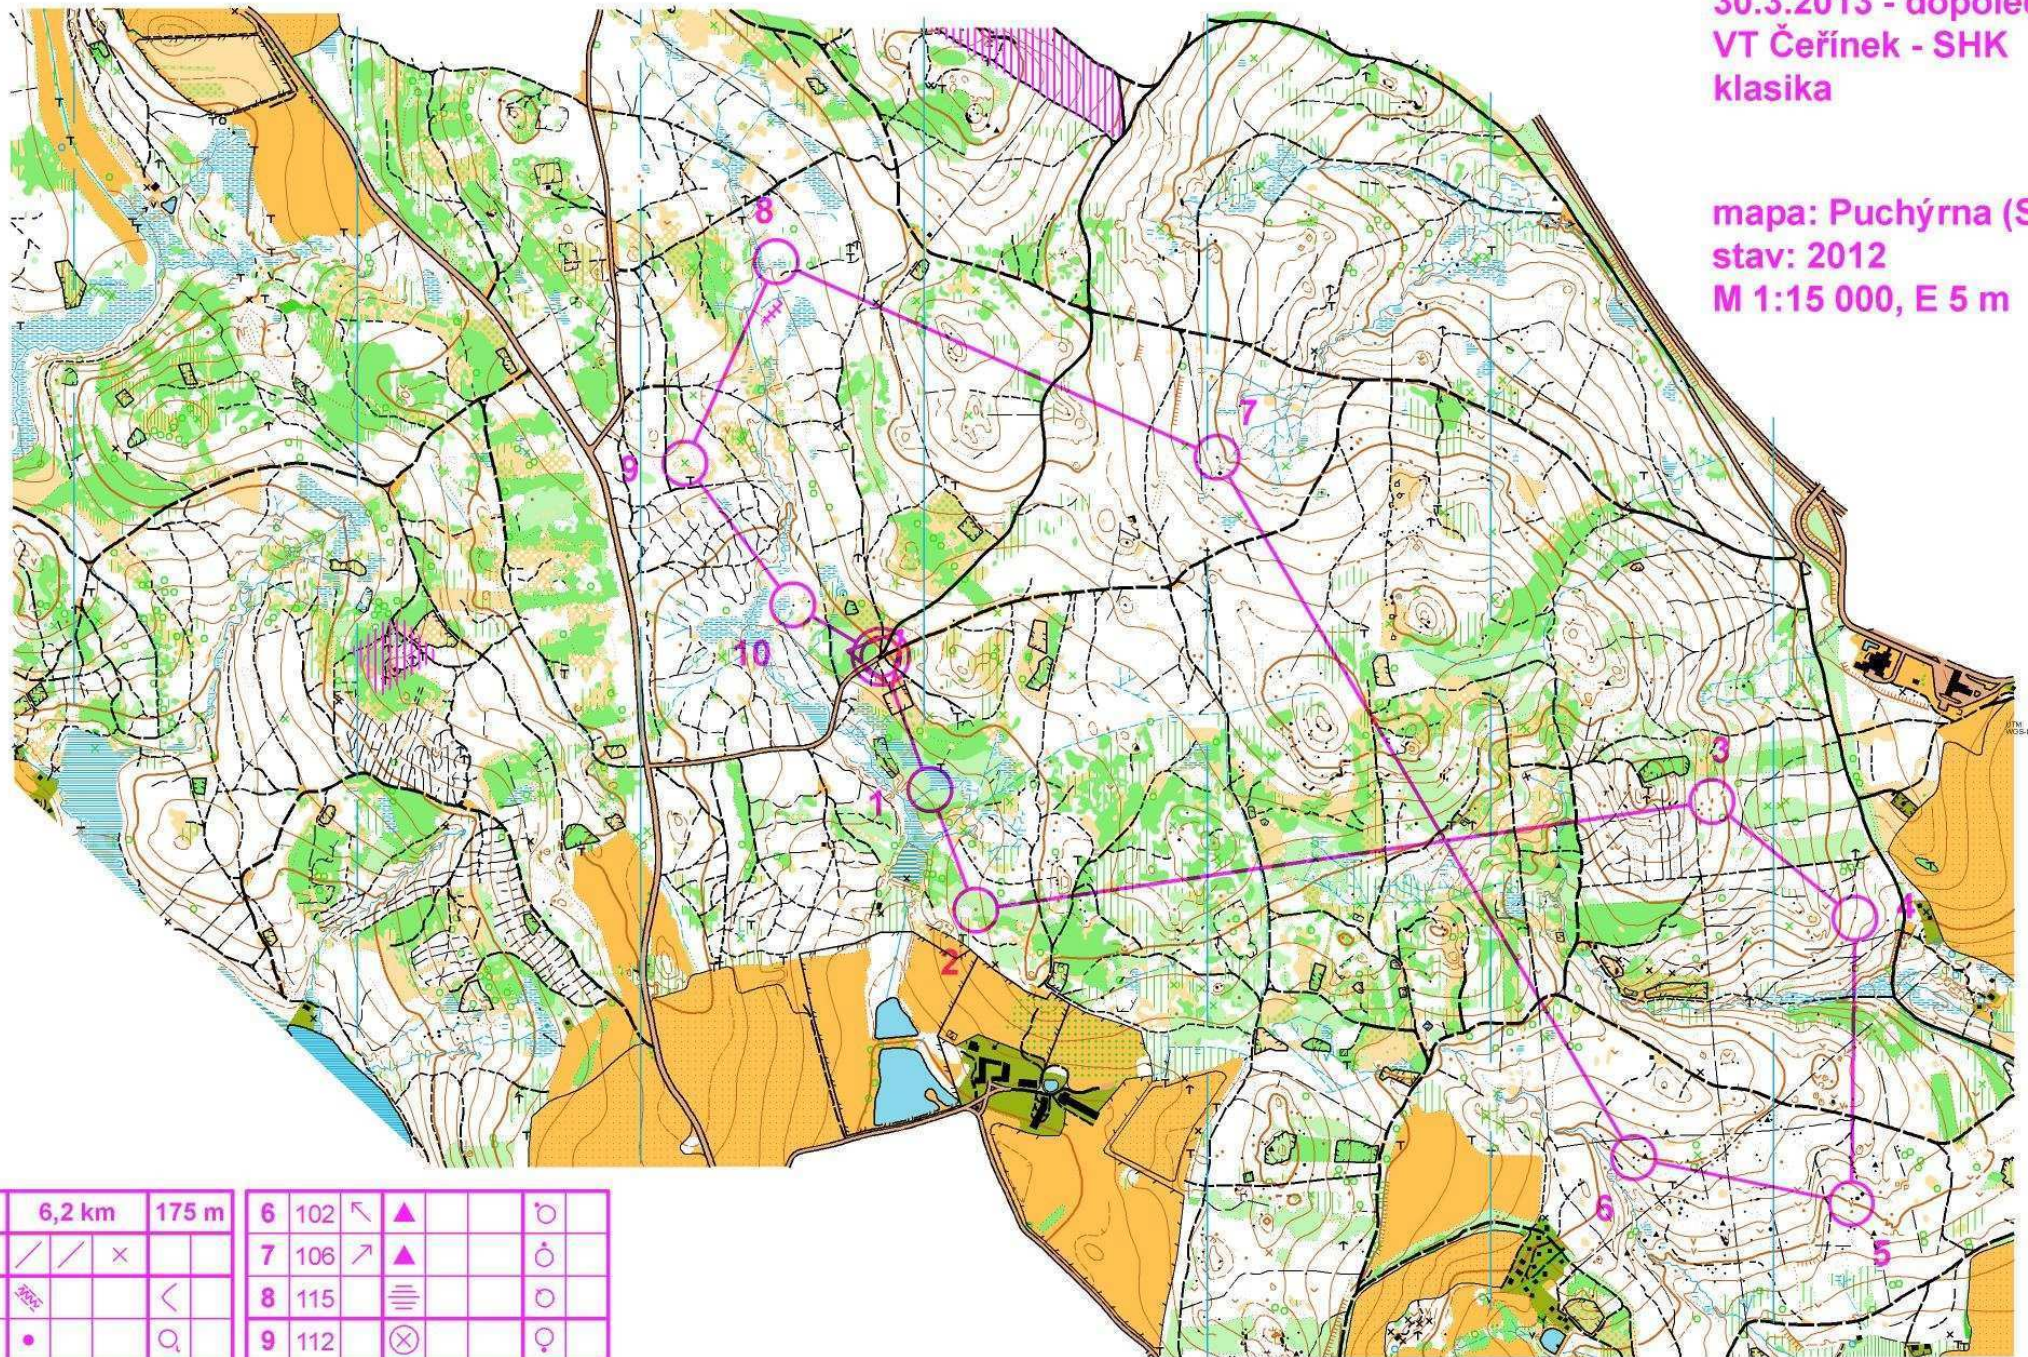

30.3.2013 - dopoledne
 VT Čeřínek - SHK
 klasika

mapa: Puchýrna (SJI)
 stav: 2012
 M 1:15 000, E 5 m

B	7,8 km	185 m	6 110	⊗	○	13 119	⊖		
▷	/ / ×		7 109	▲	○	14 111	← ▲		○
1 120	⚡	<	8 106	↗ ▲	○	⊗ 180 m ⊙			
2 117	•	⊗	9 116	⊗	○				
3 104	•	⊗	10 113	•	⊗				
4 105	/	└	11 114	∪					
5 108	○		12 118	⋯	∪				

30.3.2013 - dopoledne
 VT Čeřínek - SHK
 klasika

mapa: Puchýrna (SJI)
 stav: 2012
 M 1:15 000, E 5 m

	C	6,2 km	175 m					
	▷		/ / ×					
1	120	↘		<	6	102	↖ ▲	○
2	117	•		Q	7	106	↗ ▲	○
3	104	•		○	8	115	≡	○
4	103	▲		Q	9	112	⊗	♀
5	101	∇			10	111	← ▲	○
					○	180 m	○	

30.3.2013 - dopoledne
 VT Čeřínek - SHK
 klasika

mapa: Puchýrna (SJI)
 stav: 2012
 M 1:15 000, E 5 m

D	4,4 km		
1	120	↘	<
2	117	•	○
3	104		○
4	105	↗	└
5	106	↗ ▲	○

6	112	⊗	♀
7	111	← ▲	○
		○	○
180 m			