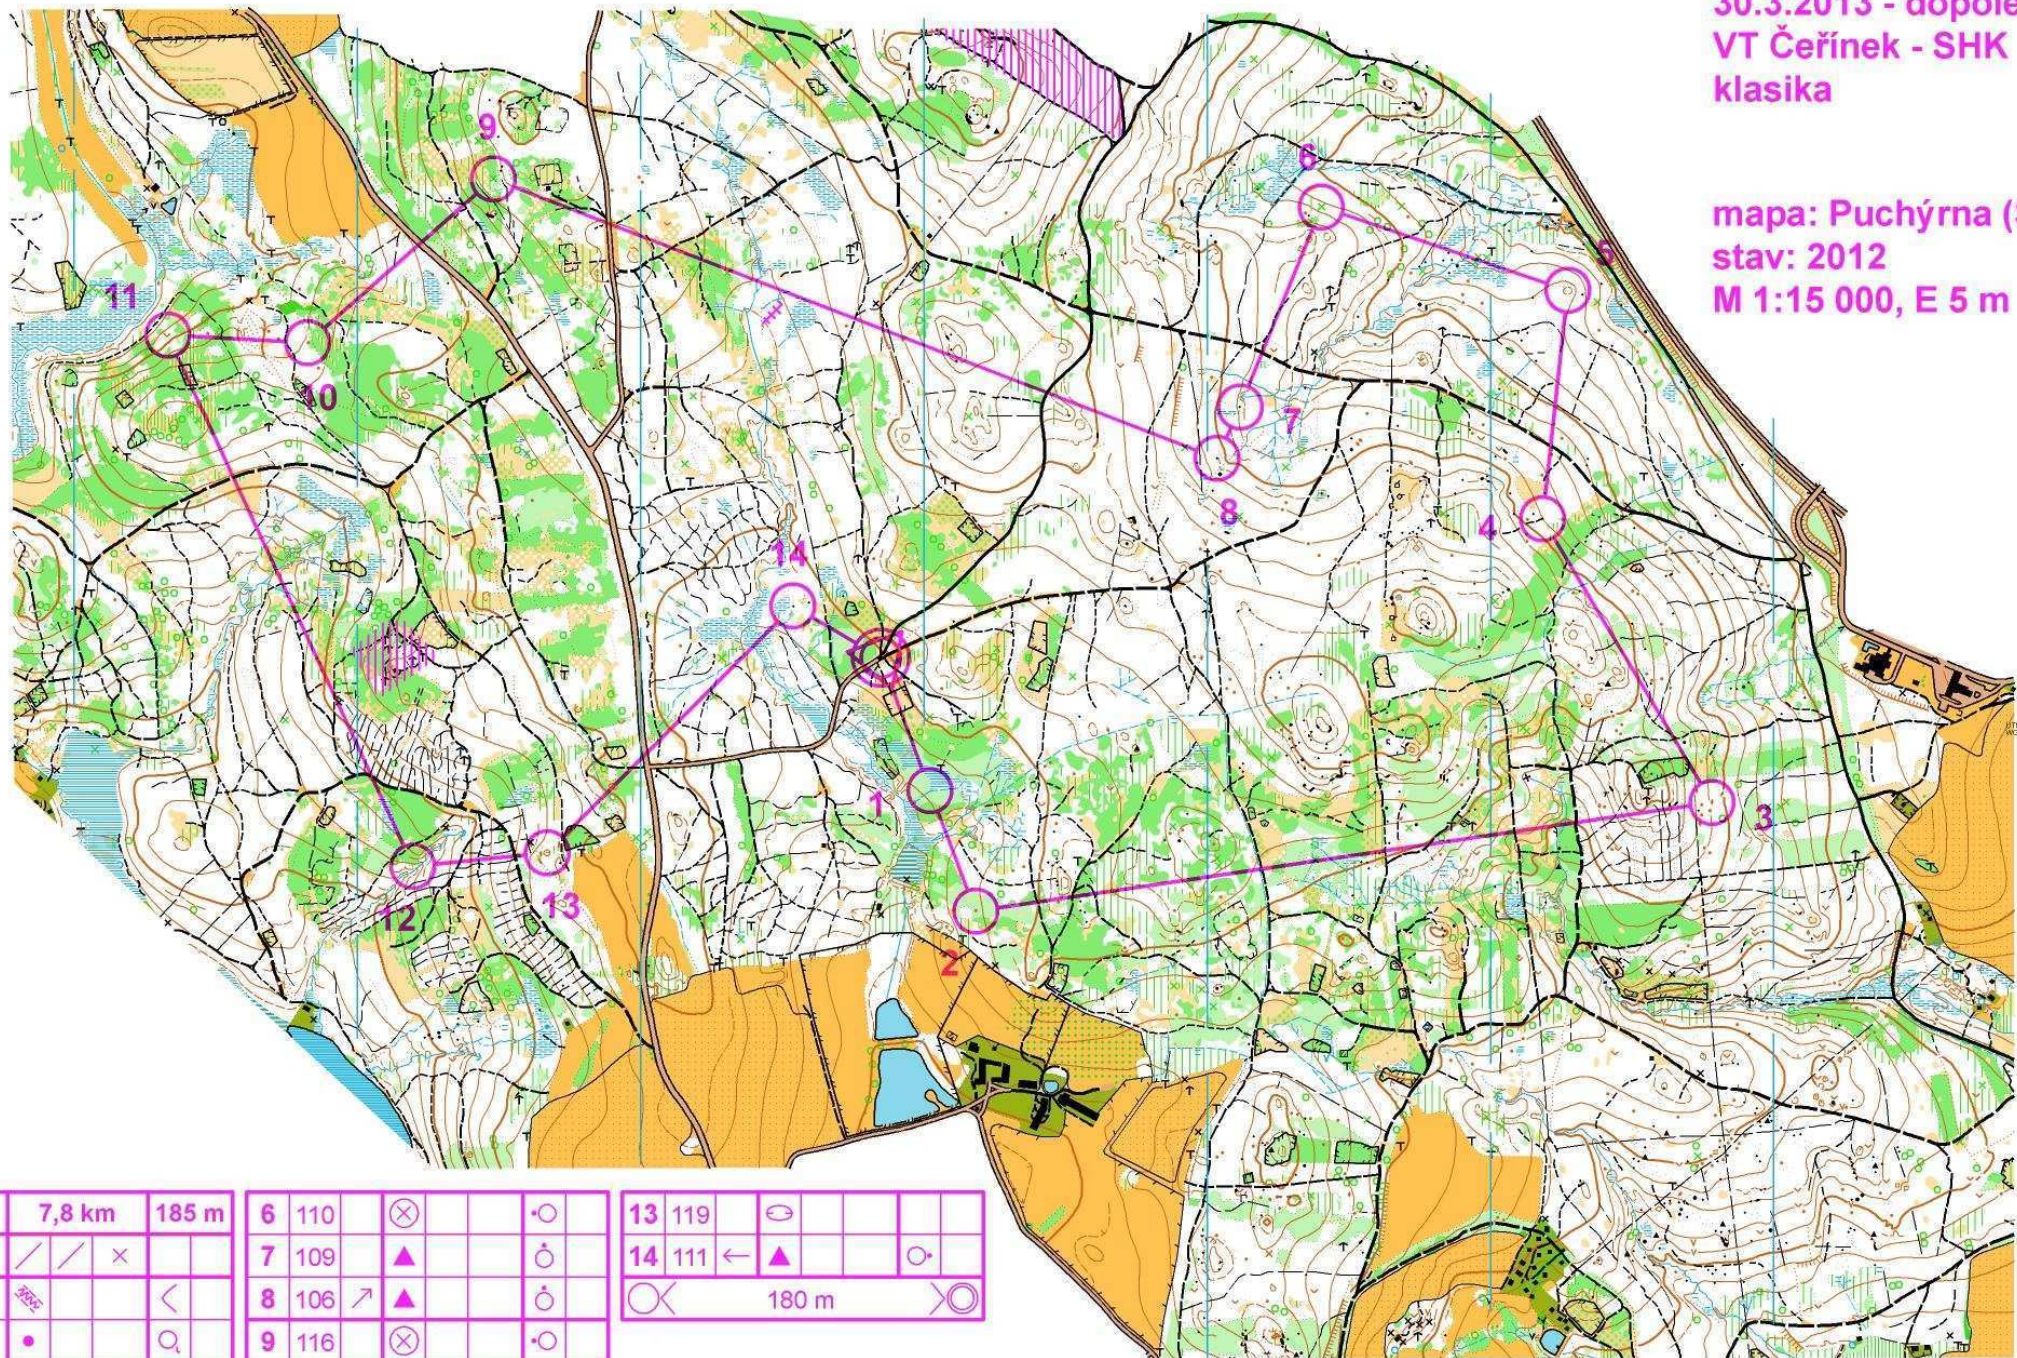

30.3.2013 - dopoledne
VT Čeřínek - SHK
klasika

mapa: Puchýrna (SJI)
stav: 2012
M 1:15 000, E 5 m

B	7,8 km	185 m	6 110	⊗	○	13 119	⊖		
▷	/ / ×		7 109	▲	○	14 111	← ▲		○
1 120	⚡	<	8 106	↗ ▲	○	⊗ 180 m ⊙			
2 117	•	⊗	9 116	⊗	○				
3 104	|| •	⊗	10 113	•	⊗				
4 105	/	└	11 114	∪					
5 108	○		12 118	⋯	∪