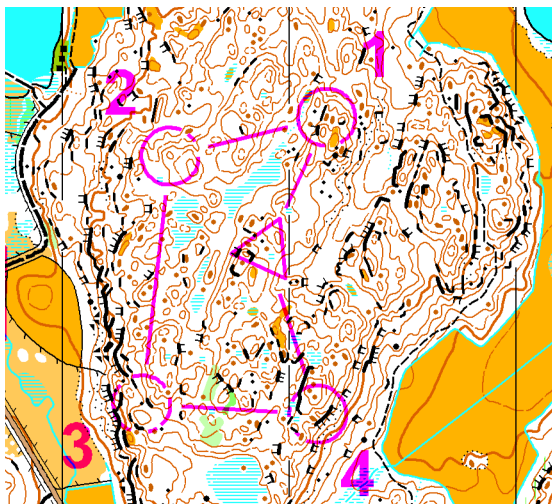

Kvarnsjön - Ådran

měřítko: 1 : 10 000
ekvidistance 5 m

Soustředění TSM Královéhradecko Švédsko 1.5.2022

Okruhy				
A		1,3 km		
▷		•		
1	101	▲		○
2	102	○	⋯	○
3	103	▲		○
4	104	○		○

Okruhy				
B		1,2 km		
▷		•		
1	105	∩		
2	106	▲		○
3	107	≡		○
4	108	∩		

Okruhy				
C		1,2 km		
▷		•		
1	109 ←	○		○
2	110	○		○
3	111	▲		○
4	112	∩		

Okruhy				
D		1,6 km		
▷		•		
1	113	≡		
2	114	▲		○
3	115	▲ ▲		≡
4	116	∩		∩
5	107	≡		○
6	109 ←	○		○