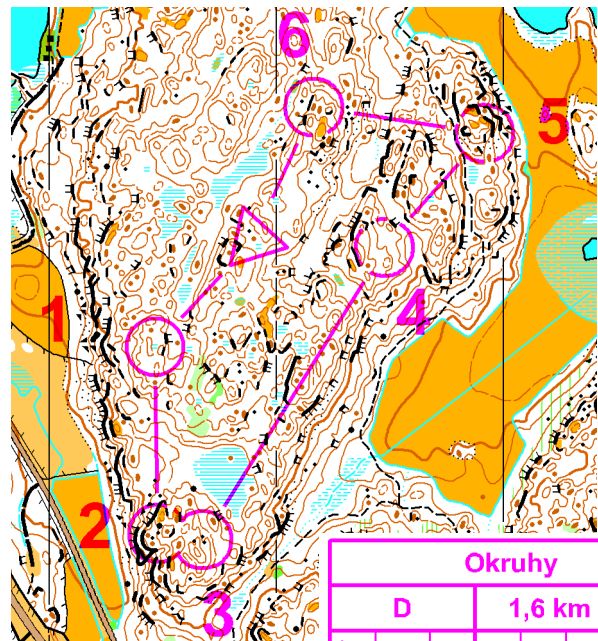

Kvarnsjön - Ådran

měřítko: 1 : 10 000
ekvidistance 5 m

Soustředění TSM Královéhradecko Švédsko 1.5.2022

Okruhy				
A		1,3 km		
▷		•		
1	101	▲		○
2	102	○	⋯	○
3	103	▲		○
4	104	○		○

Okruhy				
B		1,2 km		
▷		•		
1	105	∩		
2	106	▲		○
3	107	≡		○
4	108	∩		

Okruhy				
C		1,2 km		
▷		•		
1	109 ←	○		○
2	110	○		○
3	111	▲		○
4	112	∩		

Okruhy				
D		1,6 km		
▷		•		
1	113	≡		
2	114	▲		○
3	115	▲ ▲		≡
4	116	∩		∩
5	107	≡		○
6	109 ←	○		○