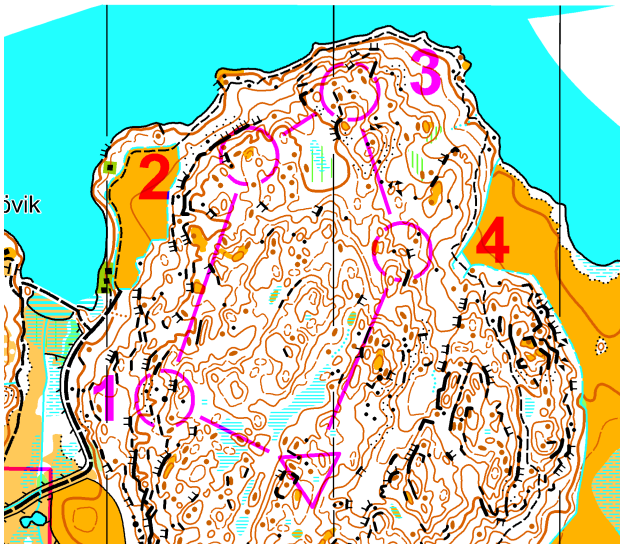

Kvarnsjön - Ådran

měřítko: 1 : 10 000
ekvidistance 5 m

Soustředění TSM Královéhradecko Švédsko 1.5.2022

Okruhy				
A		1,3 km		
▷		•		
1	101	▲		○
2	102	○	⋯	○
3	103	▲		○
4	104	○		○

Okruhy				
B		1,2 km		
▷		•		
1	105	∩		
2	106	▲		○
3	107	≡		○
4	108	∩		

Okruhy				
C		1,2 km		
▷		•		
1	109 ←	○		○
2	110	○		○
3	111	▲		○
4	112	∩		

Okruhy				
D		1,6 km		
▷		•		
1	113	≡		
2	114	▲		○
3	115	▲ ▲		≡
4	116	∩		∩
5	107	≡		○
6	109 ←	○		○