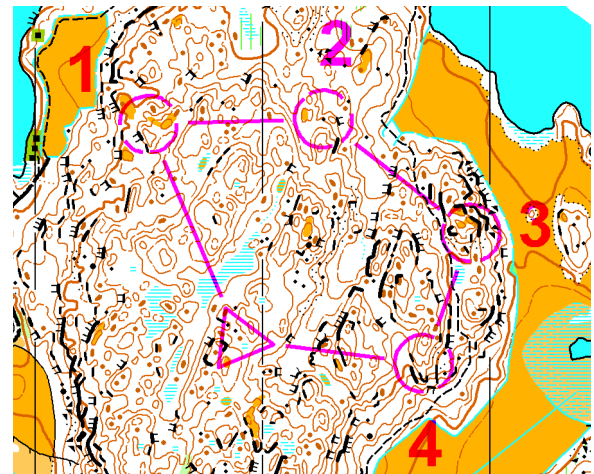

Kvarnsjön - Ådran

měřítko: 1 : 10 000
ekvidistance 5 m

Soustředění TSM Královéhradecko Švédsko 1.5.2022

Okruhy				
A		1,3 km		
▷		•		
1	101	▲		○
2	102	○	⋯	○
3	103	▲		○
4	104	○		○

Okruhy				
B		1,2 km		
▷		•		
1	105	∩		
2	106	▲		○
3	107	≡		○
4	108	∩		

Okruhy				
C		1,2 km		
▷		•		
1	109 ←	○		○
2	110	○		○
3	111	▲		○
4	112	∩		

Okruhy				
D		1,6 km		
▷		•		
1	113	≡		
2	114	▲		○
3	115	▲ ▲		≡
4	116	∩		∩
5	107	≡		○
6	109 ←	○		○