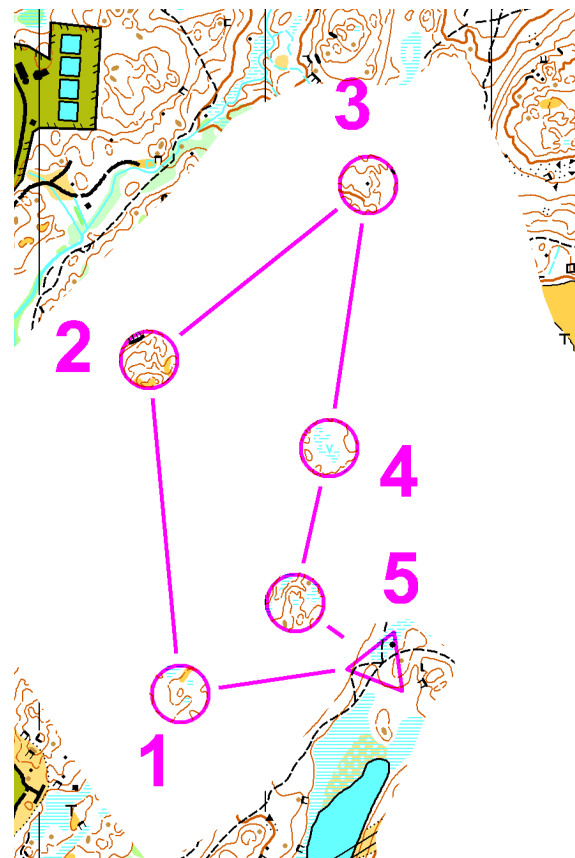

Kvarnsjön - Ådran

měřitko: 1 : 10 000
ekvidistance 5 m

Soustředění TSM Královéhradecko Švédsko 3.5.2022

Kombotech				
	L	1,5 km		
▷		///	///	×
1	113	○		○
2	114	→	≡	○
3	110		≡	○
4	115	→	≡	○

Kvarnsjön - Ådran

měřitko: 1 : 10 000
ekvidistance 5 m

Soustředění TSM Královéhradecko Švédsko 3.5.2022

Kombotech				
	XL	1,8 km		
▷		///	///	×
1	116	○		○
2	117	∩		
3	118	▲		○
4	112	∇		
5	119	≡		