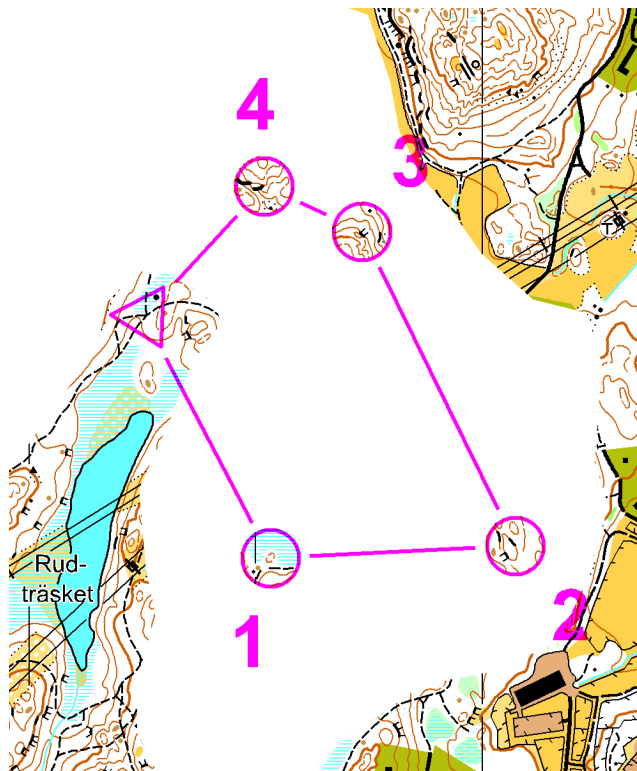

Kvarnsjön - Ådran

měřitko: 1 : 10 000
ekvidistance 5 m

Soustředění TSM Královéhradecko Švédsko 3.5.2022

Kombotech				
	L	1,5 km		
▷		///	///	×
1	113	○		○
2	114	→	≡	○
3	110		≡	○
4	115	→	≡	○

Kvarnsjön - Ådran

měřitko: 1 : 10 000
ekvidistance 5 m

Soustředění TSM Královéhradecko Švédsko 3.5.2022

Kombotech				
	XL	1,8 km		
▷		///	///	×
1	116	○		○
2	117	∩		
3	118	▲		○
4	112	∇		
5	119	≡		