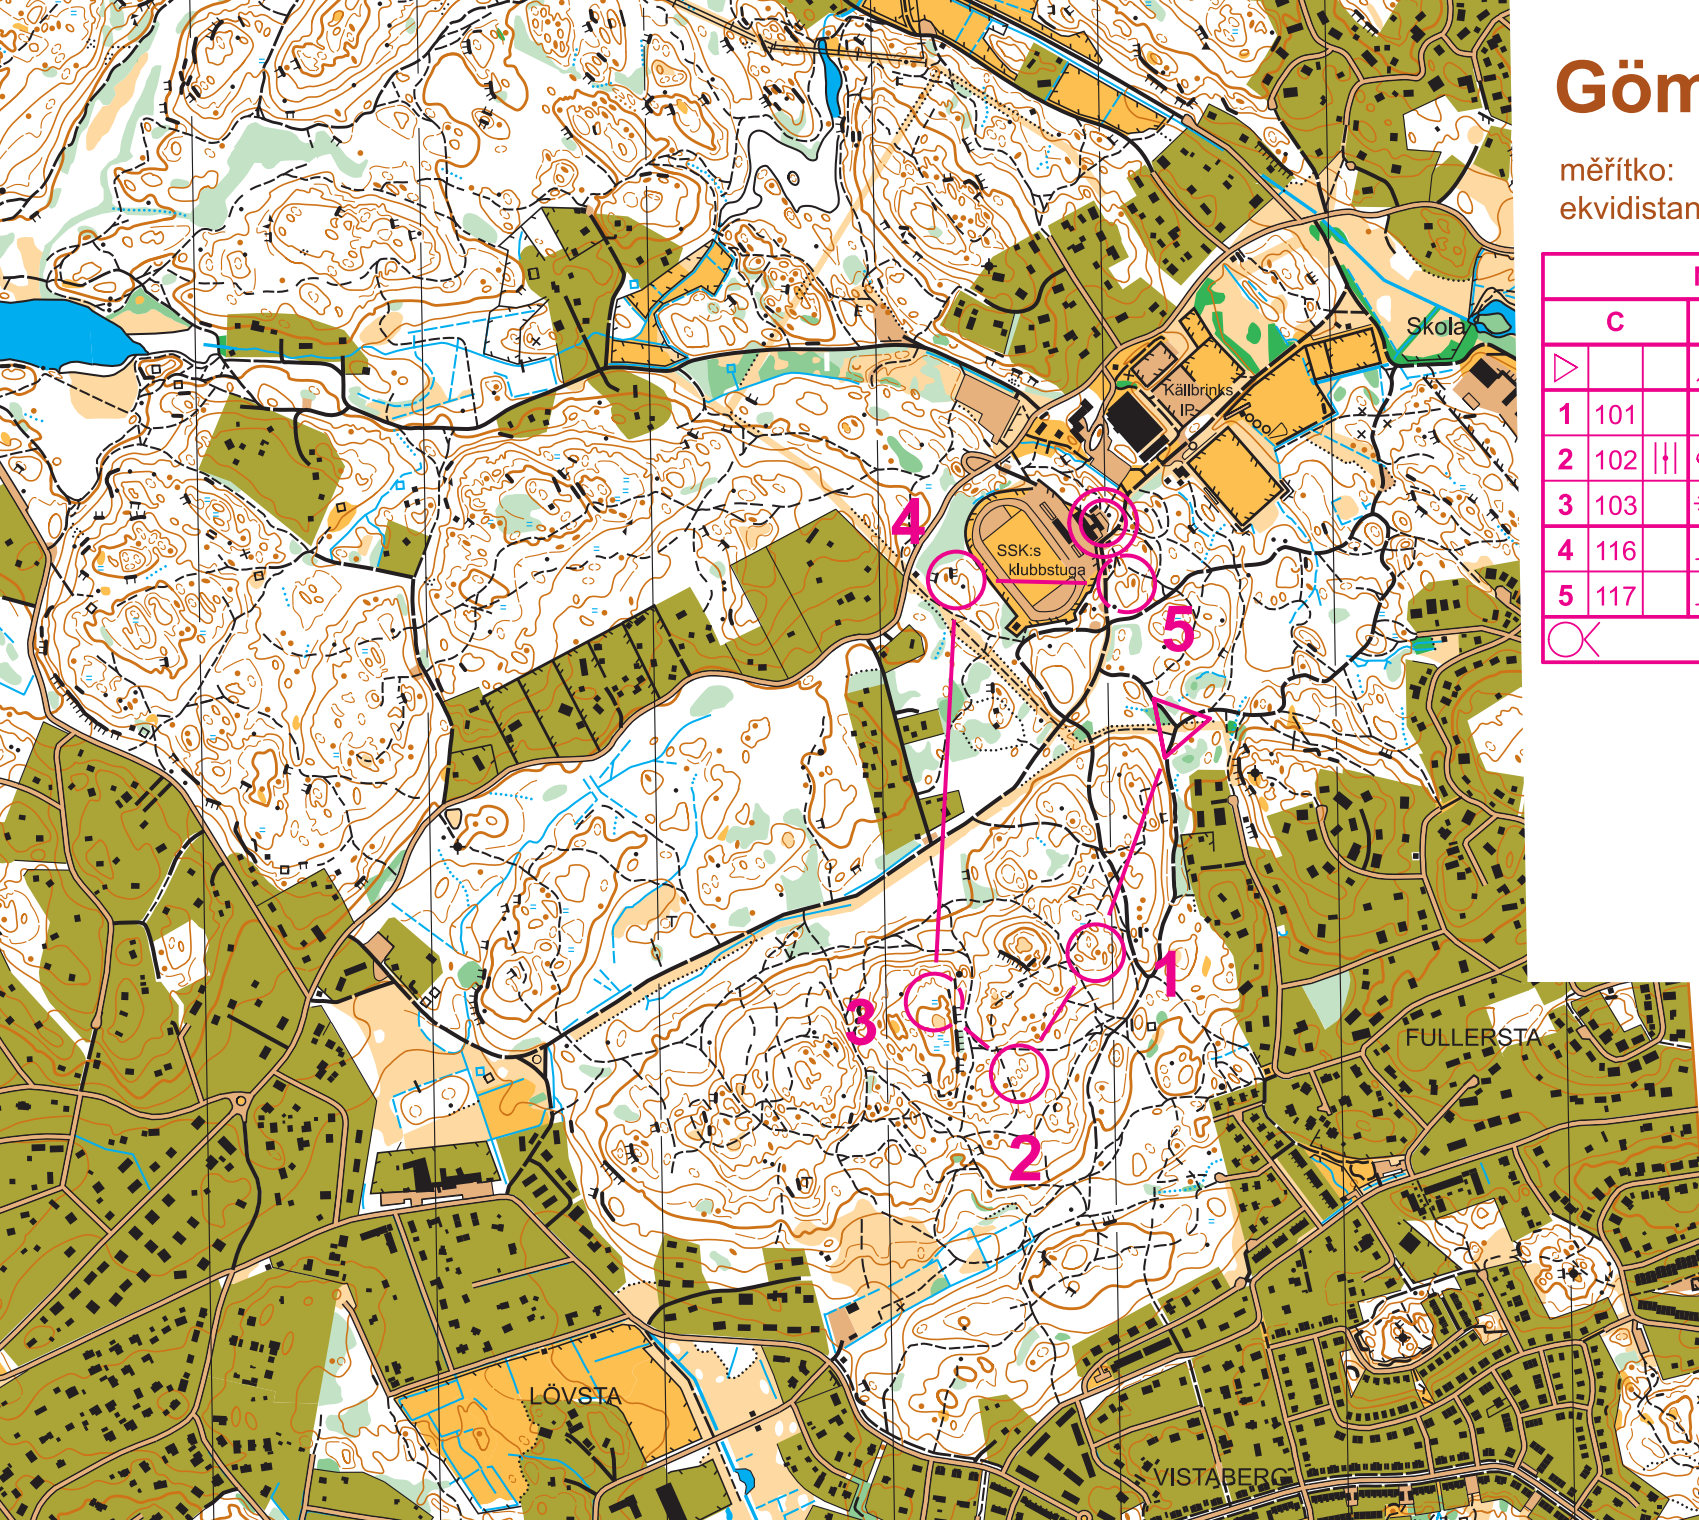

# Gömmaren

měřítko: 1 : 10 000

ekvidistance 5m

Nočák				
C		1,5 km		
▷		/ /	Y	
1	101	•		○
2	102		○	○
3	103	≡		
4	116	∩		
5	117	∩		
○	90 m			○

**Soustředění  
TSM Královéhradecko  
Švédsko 2022**